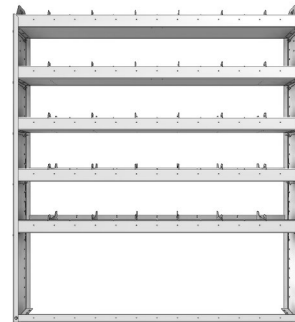

PART NUMBER	DEEP (IN.)	WIDE (IN.)	HIGH (IN.)	STD SHELVES	STD DIVIDERS	WEIGHT (LBS.)	OPTIONS				
							1 DOOR	BACK PANEL	1 STD SHELF	6 STD DIVIDERS	1 STD SHELF LINER
20-5158-3	11.5	56	58	3	18	60	DO-156	SQS-558	SSH-51	DV-601	SSL-51
20-5158-4	11.5	56	58	4	24	72	DO-156	SQS-558	SSH-51	DV-601	SSL-51
20-5358-3	13.5	56	58	3	18	66	DO-156	SQS-558	SSH-53	DV-603	SSL-53
20-5358-4	13.5	56	58	4	24	80	DO-156	SQS-558	SSH-53	DV-603	SSL-53
20-5558-3	15.5	56	58	3	18	73	DO-156	SQS-558	SSH-55	DV-605	SSL-55
20-5558-4	15.5	56	58	4	24	88	DO-156	SQS-558	SSH-55	DV-605	SSL-55
20-5858-3	18.5	56	58	3	18	82	DO-156	SQS-558	SSH-58	DV-608	SSL-58
20-5858-4	18.5	56	58	4	24	100	DO-156	SQS-558	SSH-58	DV-608	SSL-58