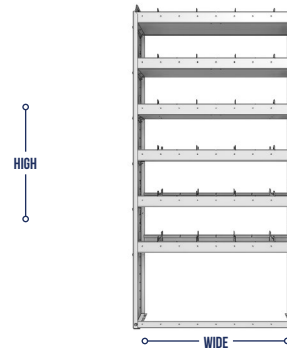

PART NUMBER	DEEP (IN.)	WIDE (IN.)	HIGH (IN.)	STD SHELVES	STD DIVIDERS	WEIGHT (LBS.)	OPTIONS				
							1 DOOR	BACK PANEL	1 STD SHELF	6 STD DIVIDERS	1 STD SHELF LINER
20-3163-4	11.5	36	63	4	16	56	DO-136	SQS-363	SSH-31	DV-601	SSL-31
20-3163-5	11.5	36	63	5	20	63	DO-136	SQS-363	SSH-31	DV-601	SSL-31
20-3363-4	13.5	36	63	4	16	63	DO-136	SQS-363	SSH-33	DV-603	SSL-33
20-3363-5	13.5	36	63	5	20	70	DO-136	SQS-363	SSH-33	DV-603	SSL-33
20-3563-4	15.5	36	63	4	16	69	DO-136	SQS-363	SSH-35	DV-605	SSL-35
20-3563-5	15.5	36	63	5	20	77	DO-136	SQS-363	SSH-35	DV-605	SSL-35
20-3863-4	18.5	36	63	4	16	78	DO-136	SQS-363	SSH-38	DV-608	SSL-38
20-3863-5	18.5	36	63	5	20	88	DO-136	SQS-363	SSH-38	DV-608	SSL-38