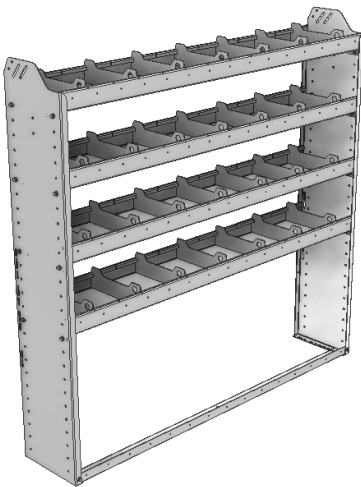

PART NUMBER	DEEP (IN.)	WIDE (IN.)	HIGH (IN.)	STD SHELVES	STD DIVIDERS	WEIGHT (LBS.)	OPTIONS				
							1 DOOR	BACK PANEL	1 STD SHELF	6 STD DIVIDERS	1 STD SHELF LINER
20-6148-3	11.5	60	48	3	21	60	DO-160	SQS-648	SSH-61	DV-601	SSL-61
20-6148-4	11.5	60	48	4	28	73	DO-160	SQS-648	SSH-61	DV-601	SSL-61
20-6348-3	13.5	60	48	3	21	67	DO-160	SQS-648	SSH-63	DV-603	SSL-63
20-6348-4	13.5	60	48	4	28	81	DO-160	SQS-648	SSH-63	DV-603	SSL-63
20-6548-3	15.5	60	48	3	21	73	DO-160	SQS-648	SSH-65	DV-605	SSL-65
20-6548-4	15.5	60	48	4	28	89	DO-160	SQS-648	SSH-65	DV-605	SSL-65
20-6848-3	18.5	60	48	3	21	83	DO-160	SQS-648	SSH-68	DV-608	SSL-68
20-6848-4	18.5	60	48	4	28	102	DO-160	SQS-648	SSH-68	DV-608	SSL-68