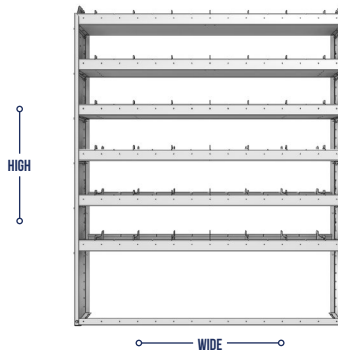

PART NUMBER	DEEP (IN.)	WIDE (IN.)	HIGH (IN.)	STD SHELVES	STD DIVIDERS	WEIGHT (LBS.)	OPTIONS				
							1 DOOR	BACK PANEL	1 STD SHELF	6 STD DIVIDERS	1 STD SHELF LINER
20-6163-4	11.5	60	63	4	28	77	DO-160	SQS-663	SSH-61	DV-601	SSL-61
20-6163-5	11.5	60	63	5	35	89	DO-160	SQS-663	SSH-61	DV-601	SSL-61
20-6363-4	13.5	60	63	4	28	86	DO-160	SQS-663	SSH-63	DV-603	SSL-63
20-6363-5	13.5	60	63	5	35	99	DO-160	SQS-663	SSH-63	DV-603	SSL-63
20-6563-4	15.5	60	63	4	28	94	DO-160	SQS-663	SSH-65	DV-605	SSL-65
20-6563-5	15.5	60	63	5	35	109	DO-160	SQS-663	SSH-65	DV-605	SSL-65
20-6863-4	18.5	60	63	4	28	107	DO-160	SQS-663	SSH-68	DV-608	SSL-68
20-6863-5	18.5	60	63	5	35	124	DO-160	SQS-663	SSH-68	DV-608	SSL-68