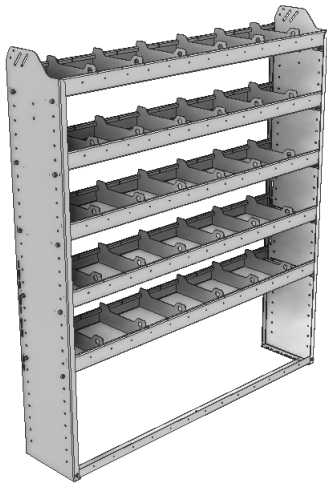

PART NUMBER	DEEP (IN.)	WIDE (IN.)	HIGH (IN.)	STD SHELVES	STD DIVIDERS	WEIGHT (LBS.)	OPTIONS				
							1 DOOR	BACK PANEL	1 STD SHELF	6 STD DIVIDERS	1 STD SHELF LINER
20-5158-3	11.5	56	58	3	18	60	DO-156	SQS-558	SSH-51	DV-601	SSL-51
20-5158-4	11.5	56	58	4	24	72	DO-156	SQS-558	SSH-51	DV-601	SSL-51
20-5358-3	13.5	56	58	3	18	66	DO-156	SQS-558	SSH-53	DV-603	SSL-53
20-5358-4	13.5	56	58	4	24	80	DO-156	SQS-558	SSH-53	DV-603	SSL-53
20-5558-3	15.5	56	58	3	18	73	DO-156	SQS-558	SSH-55	DV-605	SSL-55
20-5558-4	15.5	56	58	4	24	88	DO-156	SQS-558	SSH-55	DV-605	SSL-55
20-5858-3	18.5	56	58	3	18	82	DO-156	SQS-558	SSH-58	DV-608	SSL-58
20-5858-4	18.5	56	58	4	24	100	DO-156	SQS-558	SSH-58	DV-608	SSL-58