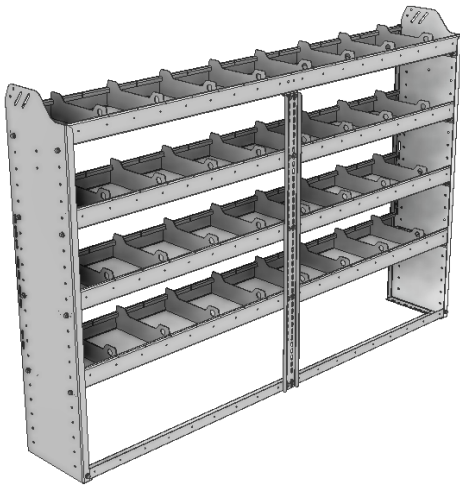

PART NUMBER	DEEP (IN.)	WIDE (IN.)	HIGH (IN.)	STD SHELVES	STD DIVIDERS	WEIGHT (LBS.)	OPTIONS				
							2 DOOR KIT	BACK PANEL	1 STD SHELF	6 STD DIVIDERS	1 STD SHELF LINER
20-7136-2	11.5	72	36	2	16	51	DO-172	SQS-736	SSH-71	DV-601	SSL-71
20-7136-3	11.5	72	36	3	24	66	DO-172	SQS-736	SSH-71	DV-601	SSL-71
20-7336-2	13.5	72	36	2	16	56	DO-172	SQS-736	SSH-73	DV-603	SSL-73
20-7336-3	13.5	72	36	3	24	73	DO-172	SQS-736	SSH-73	DV-603	SSL-73
20-7536-2	15.5	72	36	2	16	61	DO-172	SQS-736	SSH-75	DV-605	SSL-75
20-7536-3	15.5	72	36	3	24	80	DO-172	SQS-736	SSH-75	DV-605	SSL-75
20-7836-2	18.5	72	36	2	16	69	DO-172	SQS-736	SSH-78	DV-608	SSL-78
20-7836-3	18.5	72	36	3	24	90	DO-172	SQS-736	SSH-78	DV-608	SSL-78