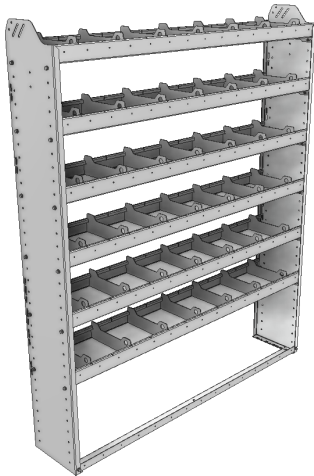

PART NUMBER	DEEP (IN.)	WIDE (IN.)	HIGH (IN.)	STD SHELVES	STD DIVIDERS	WEIGHT (LBS.)	OPTIONS				
							1 DOOR	BACK PANEL	1 STD SHELF	6 STD DIVIDERS	1 STD SHELF LINER
20-6163-4	11.5	60	63	4	28	77	DO-160	SQS-663	SSH-61	DV-601	SSL-61
20-6163-5	11.5	60	63	5	35	89	DO-160	SQS-663	SSH-61	DV-601	SSL-61
20-6363-4	13.5	60	63	4	28	86	DO-160	SQS-663	SSH-63	DV-603	SSL-63
20-6363-5	13.5	60	63	5	35	99	DO-160	SQS-663	SSH-63	DV-603	SSL-63
20-6563-4	15.5	60	63	4	28	94	DO-160	SQS-663	SSH-65	DV-605	SSL-65
20-6563-5	15.5	60	63	5	35	109	DO-160	SQS-663	SSH-65	DV-605	SSL-65
20-6863-4	18.5	60	63	4	28	107	DO-160	SQS-663	SSH-68	DV-608	SSL-68
20-6863-5	18.5	60	63	5	35	124	DO-160	SQS-663	SSH-68	DV-608	SSL-68