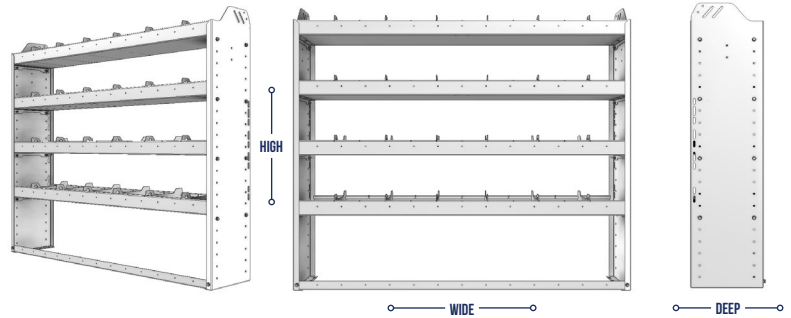

PART NUMBER	DEEP (IN.)	WIDE (IN.)	HIGH (IN.)	STD SHELVES	STD DIVIDERS	WEIGHT (LBS.)	OPTIONS				
							1 DOOR	BACK PANEL	1 STD SHELF	6 STD DIVIDERS	1 STD SHELF LINER
20-5136-2	11.5	56	36	2	12	43	DO-156	SQS-536	SSH-51	DV-601	SSL-51
20-5136-3	11.5	56	36	3	18	54	DO-156	SQS-536	SSH-51	DV-601	SSL-51
20-5336-2	13.5	56	36	2	12	48	DO-156	SQS-536	SSH-53	DV-603	SSL-53
20-5336-3	13.5	56	36	3	18	60	DO-156	SQS-536	SSH-53	DV-603	SSL-53
20-5536-2	15.5	56	36	2	12	52	DO-156	SQS-536	SSH-55	DV-605	SSL-55
20-5536-3	15.5	56	36	3	18	65	DO-156	SQS-536	SSH-55	DV-605	SSL-55
20-5836-2	18.5	56	36	2	12	58	DO-156	SQS-536	SSH-58	DV-608	SSL-58
20-5836-3	18.5	56	36	3	18	74	DO-156	SQS-536	SSH-58	DV-608	SSL-58