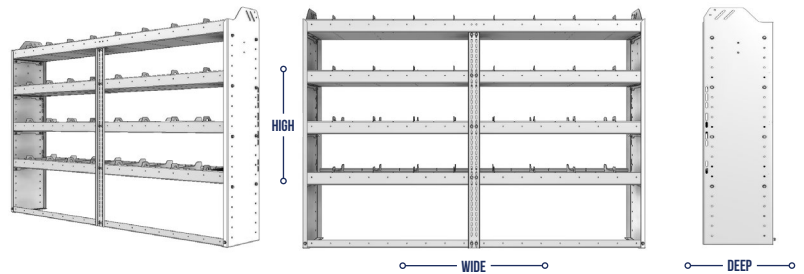

PART NUMBER	DEEP (IN.)	WIDE (IN.)	HIGH (IN.)	STD SHELVES	STD DIVIDERS	WEIGHT (LBS.)	OPTIONS				
							2 DOOR KIT	BACK PANEL	1 STD SHELF	6 STD DIVIDERS	1 STD SHELF LINER
20-7136-2	11.5	72	36	2	16	51	DO-172	SQS-736	SSH-71	DV-601	SSL-71
20-7136-3	11.5	72	36	3	24	66	DO-172	SQS-736	SSH-71	DV-601	SSL-71
20-7336-2	13.5	72	36	2	16	56	DO-172	SQS-736	SSH-73	DV-603	SSL-73
20-7336-3	13.5	72	36	3	24	73	DO-172	SQS-736	SSH-73	DV-603	SSL-73
20-7536-2	15.5	72	36	2	16	61	DO-172	SQS-736	SSH-75	DV-605	SSL-75
20-7536-3	15.5	72	36	3	24	80	DO-172	SQS-736	SSH-75	DV-605	SSL-75
20-7836-2	18.5	72	36	2	16	69	DO-172	SQS-736	SSH-78	DV-608	SSL-78
20-7836-3	18.5	72	36	3	24	90	DO-172	SQS-736	SSH-78	DV-608	SSL-78