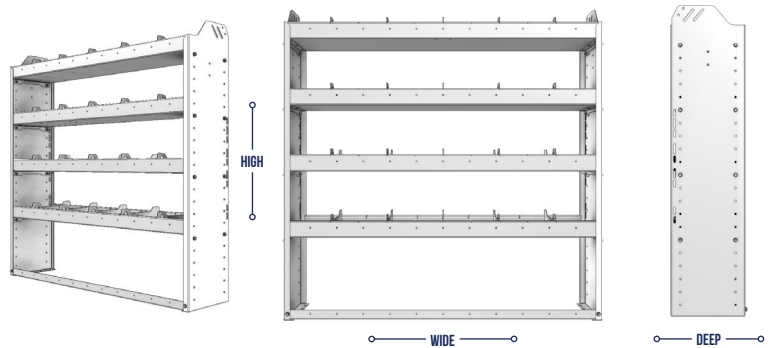

PART NUMBER	DEEP (IN.)	WIDE (IN.)	HIGH (IN.)	STD SHELVES	STD DIVIDERS	WEIGHT (LBS.)	OPTIONS				
							1 DOOR	BACK PANEL	1 STD SHELF	6 STD DIVIDERS	1 STD SHELF LINER
20-4136-2	11.5	48	36	2	10	40	DO-148	SQS-436	SSH-41	DV-601	SSL-41
20-4136-3	11.5	48	36	3	15	49	DO-148	SQS-436	SSH-41	DV-601	SSL-41
20-4336-2	13.5	48	36	2	10	44	DO-148	SQS-436	SSH-43	DV-603	SSL-43
20-4336-3	13.5	48	36	3	15	54	DO-148	SQS-436	SSH-43	DV-603	SSL-43
20-4536-2	15.5	48	36	2	10	47	DO-148	SQS-436	SSH-45	DV-605	SSL-45
20-4536-3	15.5	48	36	3	15	59	DO-148	SQS-436	SSH-45	DV-605	SSL-45
20-4836-2	18.5	48	36	2	10	53	DO-148	SQS-436	SSH-48	DV-608	SSL-48
20-4836-3	18.5	48	36	3	15	66	DO-148	SQS-436	SSH-48	DV-608	SSL-48