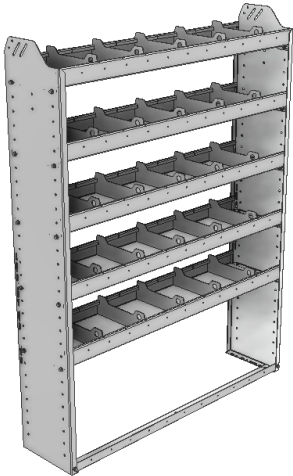

PART NUMBER	DEEP (IN.)	WIDE (IN.)	HIGH (IN.)	STD SHELVES	STD DIVIDERS	WEIGHT (LBS.)	OPTIONS				
							1 DOOR	BACK PANEL	1 STD SHELF	6 STD DIVIDERS	1 STD SHELF LINER
20-4158-3	11.5	48	58	3	15	54	DO-148	SQS-458	SSH-41	DV-601	SSL-41
20-4158-4	11.5	48	58	4	20	65	DO-148	SQS-458	SSH-41	DV-601	SSL-41
20-4358-3	13.5	48	58	3	15	60	DO-148	SQS-458	SSH-43	DV-603	SSL-43
20-4358-4	13.5	48	58	4	20	72	DO-148	SQS-458	SSH-43	DV-603	SSL-43
20-4558-3	15.5	48	58	3	15	66	DO-148	SQS-458	SSH-45	DV-605	SSL-45
20-4558-4	15.5	48	58	4	20	79	DO-148	SQS-458	SSH-45	DV-605	SSL-45
20-4858-3	18.5	48	58	3	15	75	DO-148	SQS-458	SSH-48	DV-608	SSL-48
20-4858-4	18.5	48	58	4	20	90	DO-148	SQS-458	SSH-48	DV-608	SSL-48