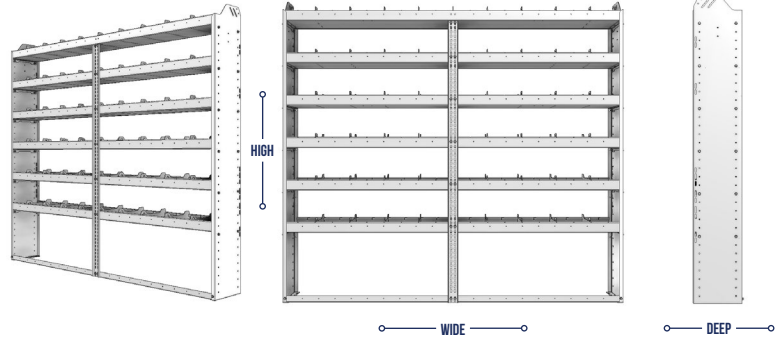

SHELVING UNITS

SQUARE BACK SHELVING UNITS

PART NUMBER	DEEP (IN.)	WIDE (IN.)	HIGH (IN.)	STD SHELVES	STD DIVIDERS	WEIGHT (LBS.)	OPTIONS				
							2 DOOR KIT	BACK PANEL	1 STD SHELF	6 STD DIVIDERS	1 STD SHELF LINER
20-8172-5	11.5	84	72	5	45	118	DO-184	SQS-872	SSH-81	DV-601	SSL-81
20-8172-6	11.5	84	72	6	54	136	DO-184	SQS-872	SSH-81	DV-601	SSL-81
20-8372-5	13.5	84	72	5	45	131	DO-184	SQS-872	SSH-83	DV-603	SSL-83
20-8372-6	13.5	84	72	6	54	152	DO-184	SQS-872	SSH-83	DV-603	SSL-83
20-8572-5	15.5	84	72	5	45	144	DO-184	SQS-872	SSH-85	DV-605	SSL-85
20-8572-6	15.5	84	72	6	54	167	DO-184	SQS-872	SSH-85	DV-605	SSL-85
20-8872-5	18.5	84	72	5	45	165	DO-184	SQS-872	SSH-88	DV-608	SSL-88
20-8872-6	18.5	84	72	6	54	191	DO-184	SQS-872	SSH-88	DV-608	SSL-88