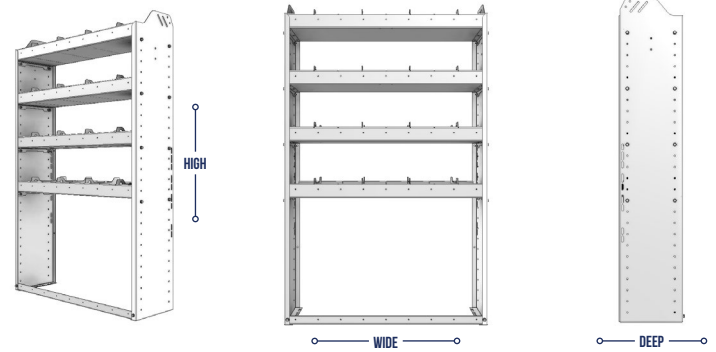

PART NUMBER	DEEP (IN.)	WIDE (IN.)	HIGH (IN.)	STD SHELVES	STD DIVIDERS	WEIGHT (LBS.)	OPTIONS				
							1 DOOR	BACK PANEL	1 STD SHELF	6 STD DIVIDERS	1 STD SHELF LINER
20-3158-3	11.5	36	58	3	12	47	DO-136	SQS-358	SSH-31	DV-601	SSL-31
20-3158-4	11.5	36	58	4	16	55	DO-136	SQS-358	SSH-31	DV-601	SSL-31
20-3358-3	13.5	36	58	3	12	52	DO-136	SQS-358	SSH-33	DV-603	SSL-33
20-3358-4	13.5	36	58	4	16	61	DO-136	SQS-358	SSH-33	DV-603	SSL-33
20-3558-3	15.5	36	58	3	12	57	DO-136	SQS-358	SSH-35	DV-605	SSL-35
20-3558-4	15.5	36	58	4	16	67	DO-136	SQS-358	SSH-35	DV-605	SSL-35
20-3858-3	18.5	36	58	3	12	65	DO-136	SQS-358	SSH-38	DV-608	SSL-38
20-3858-4	18.5	36	58	4	16	76	DO-136	SQS-358	SSH-38	DV-608	SSL-38