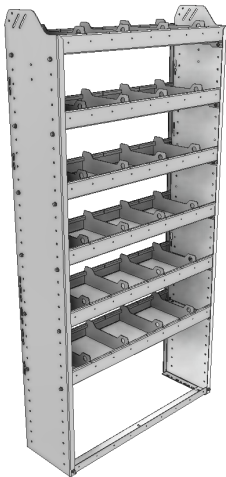

PART NUMBER	DEEP (IN.)	WIDE (IN.)	HIGH (IN.)	STD SHELVES	STD DIVIDERS	WEIGHT (LBS.)	OPTIONS				
							1 DOOR	BACK PANEL	1 STD SHELF	6 STD DIVIDERS	1 STD SHELF LINER
20-3163-4	11.5	36	63	4	16	56	DO-136	SQS-363	SSH-31	DV-601	SSL-31
20-3163-5	11.5	36	63	5	20	63	DO-136	SQS-363	SSH-31	DV-601	SSL-31
20-3363-4	13.5	36	63	4	16	63	DO-136	SQS-363	SSH-33	DV-603	SSL-33
20-3363-5	13.5	36	63	5	20	70	DO-136	SQS-363	SSH-33	DV-603	SSL-33
20-3563-4	15.5	36	63	4	16	69	DO-136	SQS-363	SSH-35	DV-605	SSL-35
20-3563-5	15.5	36	63	5	20	77	DO-136	SQS-363	SSH-35	DV-605	SSL-35
20-3863-4	18.5	36	63	4	16	78	DO-136	SQS-363	SSH-38	DV-608	SSL-38
20-3863-5	18.5	36	63	5	20	88	DO-136	SQS-363	SSH-38	DV-608	SSL-38