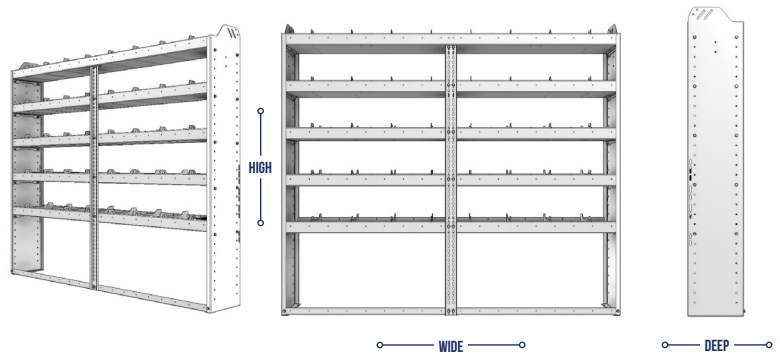

PART NUMBER	DEEP (IN.)	WIDE (IN.)	HIGH (IN.)	STD SHELVES	STD DIVIDERS	WEIGHT (LBS.)	OPTIONS				
							2 DOOR KIT	BACK PANEL	1 STD SHELF	6 STD DIVIDERS	1 STD SHELF LINER
20-7158-3	11.5	72	58	3	24	72	DO-172	SQS-758	SSH-71	DV-601	SSL-71
20-7158-4	11.5	72	58	4	32	87	DO-172	SQS-758	SSH-71	DV-601	SSL-71
20-7358-3	13.5	72	58	3	24	80	DO-172	SQS-758	SSH-73	DV-603	SSL-73
20-7358-4	13.5	72	58	4	32	96	DO-172	SQS-758	SSH-73	DV-603	SSL-73
20-7558-3	15.5	72	58	3	24	88	DO-172	SQS-758	SSH-75	DV-605	SSL-75
20-7558-4	15.5	72	58	4	32	106	DO-172	SQS-758	SSH-75	DV-605	SSL-75
20-7858-3	18.5	72	58	3	24	99	DO-172	SQS-758	SSH-78	DV-608	SSL-78
20-7858-4	18.5	72	58	4	32	121	DO-172	SQS-758	SSH-78	DV-608	SSL-78