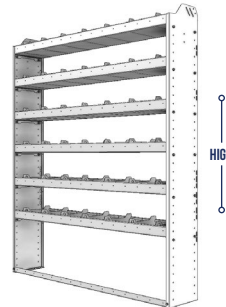

PART NUMBER	DEEP (IN.)	WIDE (IN.)	HIGH (IN.)	STD SHELVES	STD DIVIDERS	WEIGHT (LBS.)	OPTIONS				
							1 DOOR	BACK PANEL	1 STD SHELF	6 STD DIVIDERS	1 STD SHELF LINER
20-6163-4	11.5	60	63	4	28	77	DO-160	SQS-663	SSH-61	DV-601	SSL-61
20-6163-5	11.5	60	63	5	35	89	DO-160	SQS-663	SSH-61	DV-601	SSL-61
20-6363-4	13.5	60	63	4	28	86	DO-160	SQS-663	SSH-63	DV-603	SSL-63
20-6363-5	13.5	60	63	5	35	99	DO-160	SQS-663	SSH-63	DV-603	SSL-63
20-6563-4	15.5	60	63	4	28	94	DO-160	SQS-663	SSH-65	DV-605	SSL-65
20-6563-5	15.5	60	63	5	35	109	DO-160	SQS-663	SSH-65	DV-605	SSL-65
20-6863-4	18.5	60	63	4	28	107	DO-160	SQS-663	SSH-68	DV-608	SSL-68
20-6863-5	18.5	60	63	5	35	124	DO-160	SQS-663	SSH-68	DV-608	SSL-68