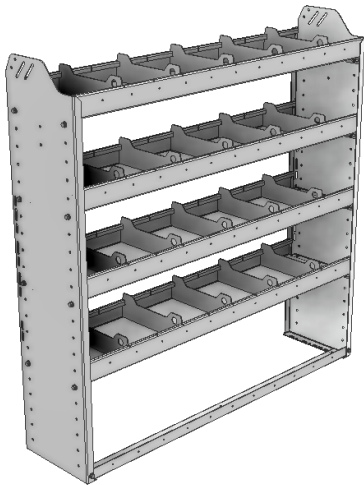

PART NUMBER	DEEP (IN.)	WIDE (IN.)	HIGH (IN.)	STD SHELVES	STD DIVIDERS	WEIGHT (LBS.)	OPTIONS				
							1 DOOR	BACK PANEL	1 STD SHELF	6 STD DIVIDERS	1 STD SHELF LINER
20-4136-2	11.5	48	36	2	10	40	DO-148	SQS-436	SSH-41	DV-601	SSL-41
20-4136-3	11.5	48	36	3	15	49	DO-148	SQS-436	SSH-41	DV-601	SSL-41
20-4336-2	13.5	48	36	2	10	44	DO-148	SQS-436	SSH-43	DV-603	SSL-43
20-4336-3	13.5	48	36	3	15	54	DO-148	SQS-436	SSH-43	DV-603	SSL-43
20-4536-2	15.5	48	36	2	10	47	DO-148	SQS-436	SSH-45	DV-605	SSL-45
20-4536-3	15.5	48	36	3	15	59	DO-148	SQS-436	SSH-45	DV-605	SSL-45
20-4836-2	18.5	48	36	2	10	53	DO-148	SQS-436	SSH-48	DV-608	SSL-48
20-4836-3	18.5	48	36	3	15	66	DO-148	SQS-436	SSH-48	DV-608	SSL-48