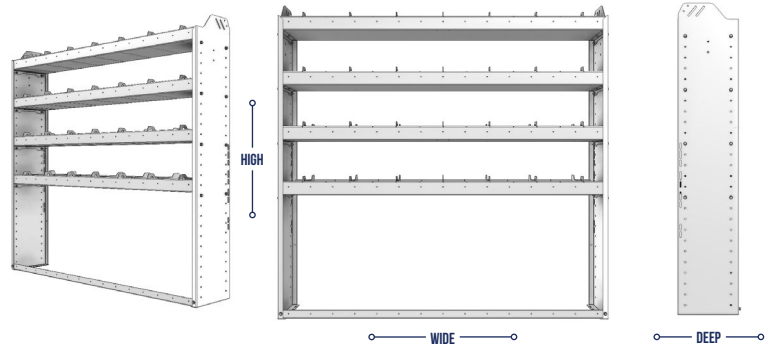

PART NUMBER	DEEP (IN.)	WIDE (IN.)	HIGH (IN.)	STD SHELVES	STD DIVIDERS	WEIGHT (LBS.)	OPTIONS				
							1 DOOR	BACK PANEL	1 STD SHELF	6 STD DIVIDERS	1 STD SHELF LINER
20-6148-3	11.5	60	48	3	21	60	DO-160	SQS-648	SSH-61	DV-601	SSL-61
20-6148-4	11.5	60	48	4	28	73	DO-160	SQS-648	SSH-61	DV-601	SSL-61
20-6348-3	13.5	60	48	3	21	67	DO-160	SQS-648	SSH-63	DV-603	SSL-63
20-6348-4	13.5	60	48	4	28	81	DO-160	SQS-648	SSH-63	DV-603	SSL-63
20-6548-3	15.5	60	48	3	21	73	DO-160	SQS-648	SSH-65	DV-605	SSL-65
20-6548-4	15.5	60	48	4	28	89	DO-160	SQS-648	SSH-65	DV-605	SSL-65
20-6848-3	18.5	60	48	3	21	83	DO-160	SQS-648	SSH-68	DV-608	SSL-68
20-6848-4	18.5	60	48	4	28	102	DO-160	SQS-648	SSH-68	DV-608	SSL-68