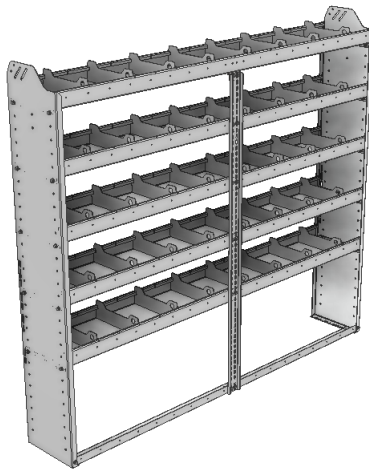

PART NUMBER	DEEP (IN.)	WIDE (IN.)	HIGH (IN.)	STD SHELVES	STD DIVIDERS	WEIGHT (LBS.)	OPTIONS				
							2 DOOR KIT	BACK PANEL	1 STD SHELF	6 STD DIVIDERS	1 STD SHELF LINER
20-7158-3	11.5	72	58	3	24	72	DO-172	SQS-758	SSH-71	DV-601	SSL-71
20-7158-4	11.5	72	58	4	32	87	DO-172	SQS-758	SSH-71	DV-601	SSL-71
20-7358-3	13.5	72	58	3	24	80	DO-172	SQS-758	SSH-73	DV-603	SSL-73
20-7358-4	13.5	72	58	4	32	96	DO-172	SQS-758	SSH-73	DV-603	SSL-73
20-7558-3	15.5	72	58	3	24	88	DO-172	SQS-758	SSH-75	DV-605	SSL-75
20-7558-4	15.5	72	58	4	32	106	DO-172	SQS-758	SSH-75	DV-605	SSL-75
20-7858-3	18.5	72	58	3	24	99	DO-172	SQS-758	SSH-78	DV-608	SSL-78
20-7858-4	18.5	72	58	4	32	121	DO-172	SQS-758	SSH-78	DV-608	SSL-78