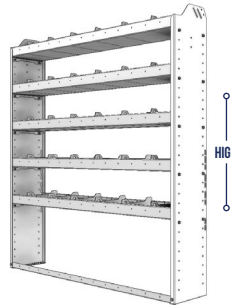

PART NUMBER	DEEP (IN.)	WIDE (IN.)	HIGH (IN.)	STD SHELVES	STD DIVIDERS	WEIGHT (LBS.)	OPTIONS				
							1 DOOR	BACK PANEL	1 STD SHELF	6 STD DIVIDERS	1 STD SHELF LINER
20-5158-3	11.5	56	58	3	18	60	DO-156	SQS-558	SSH-51	DV-601	SSL-51
20-5158-4	11.5	56	58	4	24	72	DO-156	SQS-558	SSH-51	DV-601	SSL-51
20-5358-3	13.5	56	58	3	18	66	DO-156	SQS-558	SSH-53	DV-603	SSL-53
20-5358-4	13.5	56	58	4	24	80	DO-156	SQS-558	SSH-53	DV-603	SSL-53
20-5558-3	15.5	56	58	3	18	73	DO-156	SQS-558	SSH-55	DV-605	SSL-55
20-5558-4	15.5	56	58	4	24	88	DO-156	SQS-558	SSH-55	DV-605	SSL-55
20-5858-3	18.5	56	58	3	18	82	DO-156	SQS-558	SSH-58	DV-608	SSL-58
20-5858-4	18.5	56	58	4	24	100	DO-156	SQS-558	SSH-58	DV-608	SSL-58