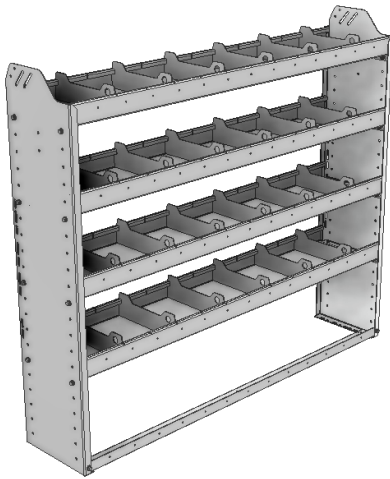

PART NUMBER	DEEP (IN.)	WIDE (IN.)	HIGH (IN.)	STD SHELVES	STD DIVIDERS	WEIGHT (LBS.)	OPTIONS				
							1 DOOR	BACK PANEL	1 STD SHELF	6 STD DIVIDERS	1 STD SHELF LINER
20-5136-2	11.5	56	36	2	12	43	DO-156	SQS-536	SSH-51	DV-601	SSL-51
20-5136-3	11.5	56	36	3	18	54	DO-156	SQS-536	SSH-51	DV-601	SSL-51
20-5336-2	13.5	56	36	2	12	48	DO-156	SQS-536	SSH-53	DV-603	SSL-53
20-5336-3	13.5	56	36	3	18	60	DO-156	SQS-536	SSH-53	DV-603	SSL-53
20-5536-2	15.5	56	36	2	12	52	DO-156	SQS-536	SSH-55	DV-605	SSL-55
20-5536-3	15.5	56	36	3	18	65	DO-156	SQS-536	SSH-55	DV-605	SSL-55
20-5836-2	18.5	56	36	2	12	58	DO-156	SQS-536	SSH-58	DV-608	SSL-58
20-5836-3	18.5	56	36	3	18	74	DO-156	SQS-536	SSH-58	DV-608	SSL-58